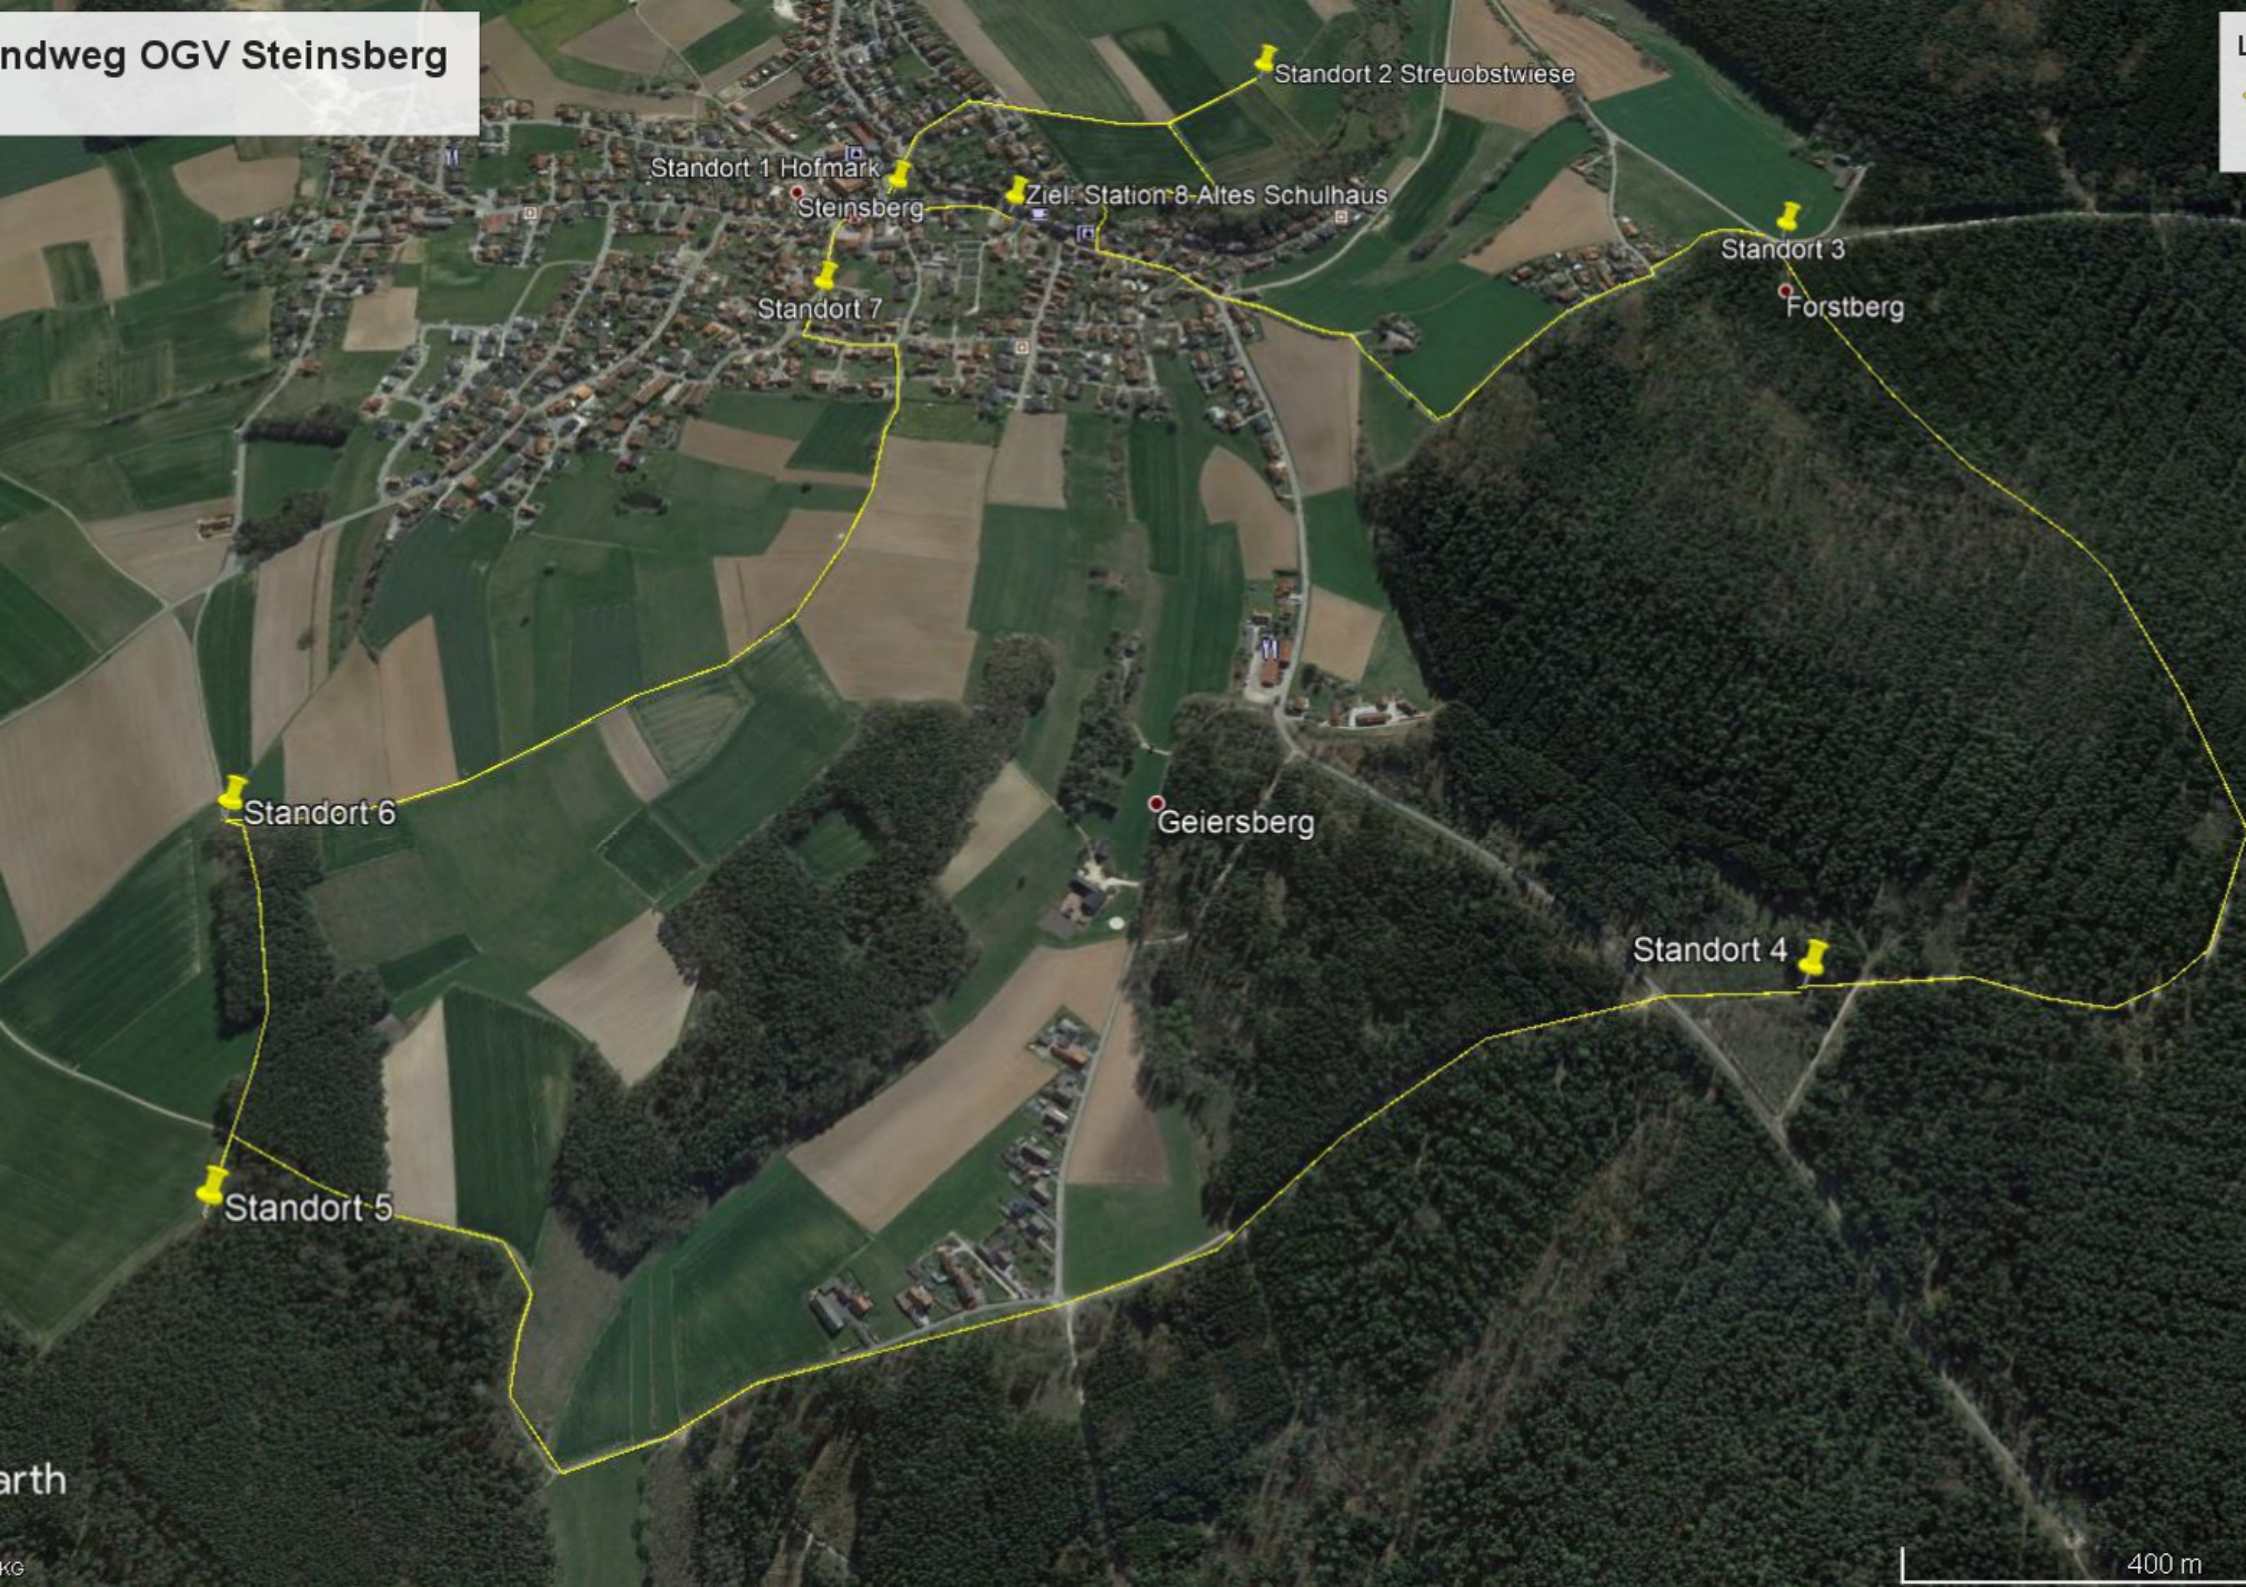

# Landweg OGV Steinsberg

Standort 1 Hofmark

Steinsberg

Standort 2 Streuobstwiese

Ziel: Station 8 Altes Schulhaus

Standort 3

Forstberg

Standort 7

Geiersberg

Standort 4

Standort 6

Standort 5

arth

KG

400 m